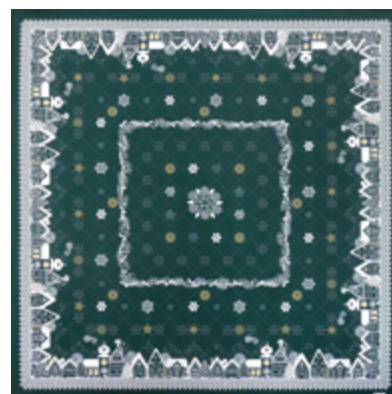

## Les nappes

Tablecloths

170 x 170 cm 67" x 67"  
170 x 240 cm 67" x 95"  
170 x 310 cm 67" x 122"

col.1 Rouge /  
Red

col.2 Anthracite /  
Anthracite

col.3 Bleu /  
Blue

col.4 Émeraude /  
Emerald