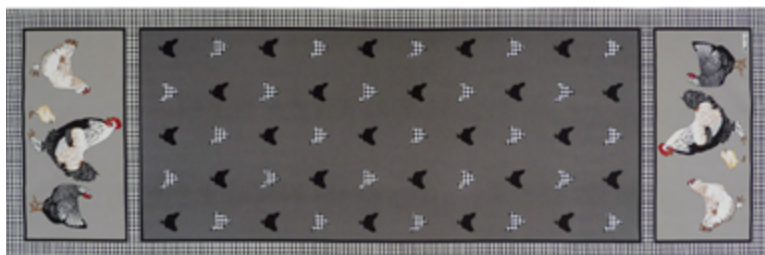

col.1

Le coussin / Pillow

38 x 48 cm 15 " x 19 "