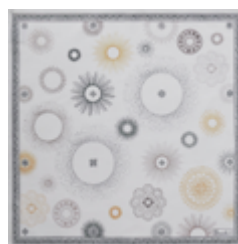

## En complément

In addition

Les serviettes / Napkins

52 x 52 cm 21 " x 21 "

col.2

Disponible dans tous  
les coloris.  
Available in all  
colorways.

Les coussins / Pillows

52 x 52 cm 21 " x 21 "