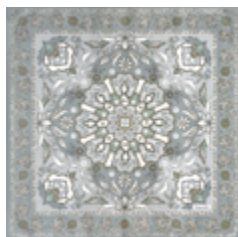

# En complément

In addition

Les serviettes / Napkins

52 x 52 cm 21 " x 21 "

col.1

col.2

col.3

col.4