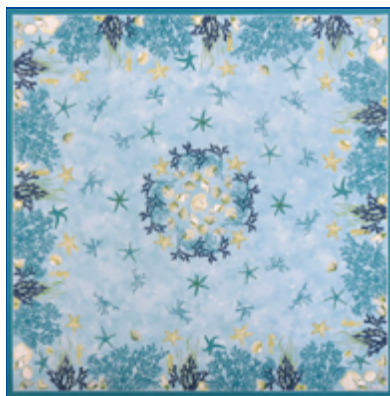

col.2 Bleu /
Blue

170 x 170 cm * 67 " x 67 " *
170 x 240 cm * 67 " x 95 " *

* coton ou enduite dans le coloris 1.
* cotton or coated in colorway 1.