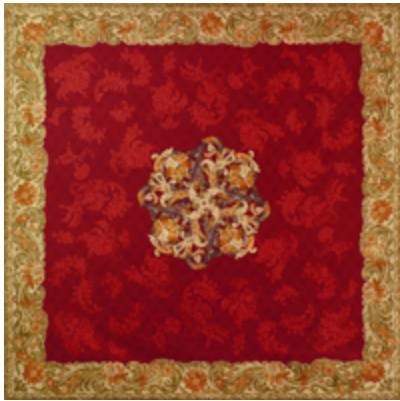

Ponte vecchio

Plongez dans l'univers magique de Florence, en Italie, et découvrez le Ponte Vecchio, pont emblématique surplombant l'Arno. Inspirée par cette merveille architecturale, la nappe Ponte Vecchio, avec ses dorures et son rouge éclatant, incarne le luxe et l'élégance italienne.

Embark on an enchanting journey through Florence's narrow streets and sparkling canals, home to the iconic Ponte Vecchio. Inspired by this architectural marvel, the Ponte Vecchio tablecloth with its golden accents and vibrant red evokes Italian luxury.

La nappe

Tablecloth

col. 2 Fond rouge /
Red ground

170 x 170 cm 67 " x 67 "
170 x 240 cm 67 " x 95 "