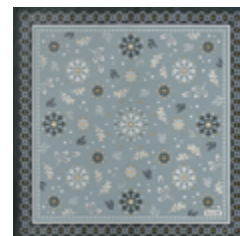

## En complément

In addition

Les serviettes / Napkins

52 x 52 cm    21 " x 21 "

col.1

col.2

Référence 11867 - 100% coton / cotton - Traitement anti-tache / Antistain finish