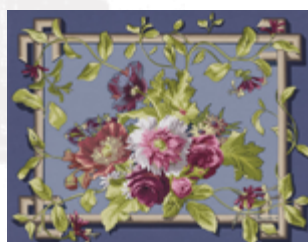

## En complément

In addition

Les sets de table / Placemats

40 x 50 cm 16" x 20"

col. 4

col. 6

col. 7

Référence 11097 - 100% coton / cotton