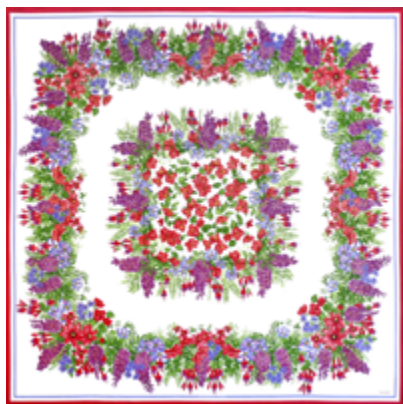

## La nappe

Tablecloth

col.2 Corail /  
Coral

170 x 170 cm    67 " x 67 "  
170 x 250 cm    67 " x 98 "  
170 x 310 cm    67 " x 122 "

## En complément

In addition

Le set de table / Placemat  
38 x 48 cm    15 " x 19 "

col.2

Le coussin / Pillow  
38 x 48 cm    15 " x 19 "

col.2

Référence 11876 - 100% coton / cotton - Traitement anti-tache / Antistain finish

## La nappe

*Tablecloth*

col.1 Original /  
Original

170 x 170 cm    67 " x 67 "  
170 x 270 cm    67 " x 107 "