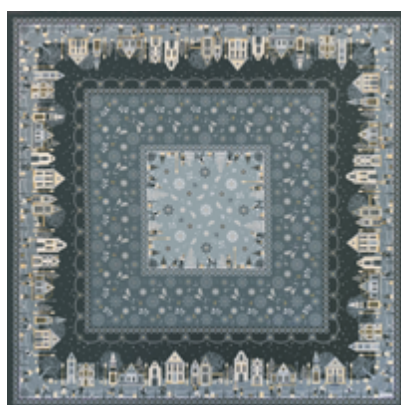

col.2 Anthracite /
Anthracite

170 x 170 cm   67 " x 67 "
170 x 250 cm   67 " x 98 "
170 x 310 cm   67 " x 122 "

En complément

In addition

Les serviettes / Napkins

52 x 52 cm   21 " x 21 "