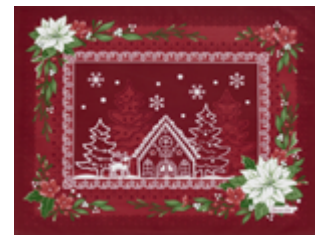

## En complément

In addition

Les sets de table / Placemats  
38 x 48 cm    15 " x 19 "

col.1

Disponible dans  
tous les coloris.  
Available in all  
colorways.

Les coussins / Pillows  
38 x 48 cm    15 " x 19 "