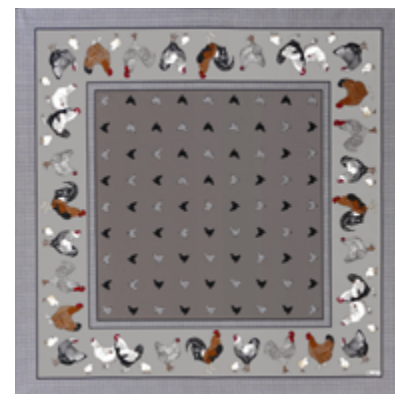

col.1 Original/
Original

150 x 150 cm * 59 " x 59 " *
150 x 210 cm * 59 " x 83 " *

*coton ou enduite
*cotton or coated