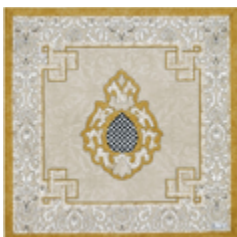

En complément

In addition

La serviette / Napkin

52 x 52 cm   21 " x 21 "

col. 3

Le set de table / Placemat

40 x 50 cm   16 " x 20 "