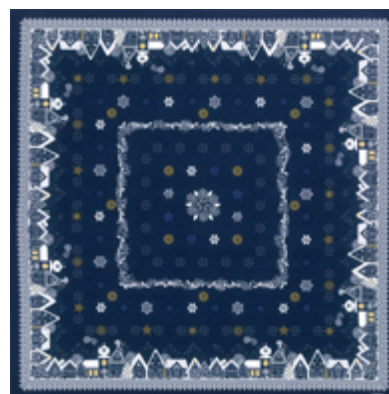

## Les nappes

Tablecloths

170 x 170 cm 67" x 67"  
170 x 240 cm 67" x 95"  
170 x 310 cm 67" x 122"

col.1 Rouge /  
Red

col.2 Anthracite /  
Anthracite

col.3 Bleu /  
Blue

col.4 Émeraude /  
Emerald