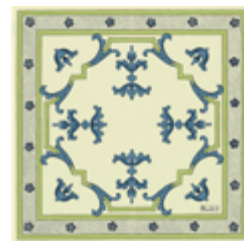

## En complément

In addition

Le set de table / Placemat  
40 x 50 cm    16 " x 20 "

col.9

La serviette / Napkin  
52 x 52 cm    21 " x 21 "

col.9

Le chemin de table / Table runner  
50 x 250 cm    20 " x 98 "