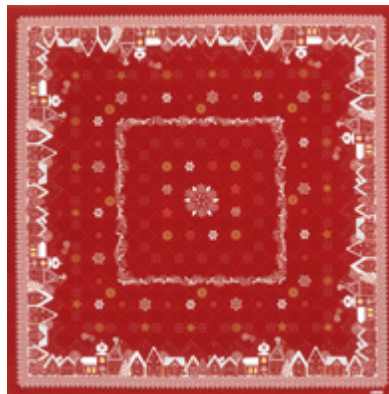

col.1 Rouge /
Red