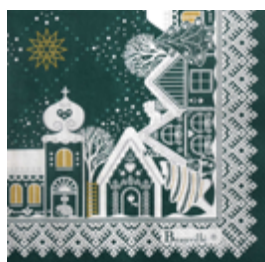

Nuit étoilée

Réf. 40052 - col.4 Émeraude / Emerald