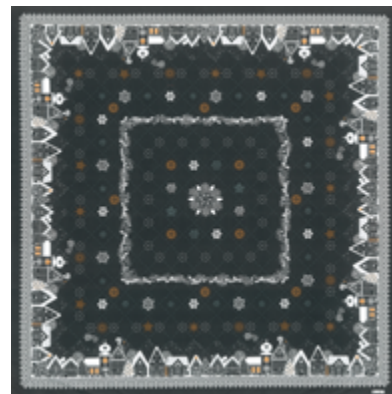

## Les nappes

Tablecloths

170 x 170 cm 67" x 67"  
170 x 240 cm 67" x 95"  
170 x 310 cm 67" x 122"

col.1 Rouge /  
Red

col.2 Anthracite /  
Anthracite

col.3 Bleu /  
Blue

col.4 Émeraude /  
Emerald